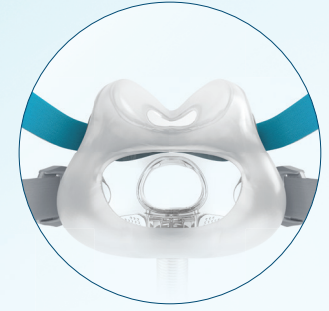

* F&P myMask yalnızca belirli ülkelerde kullanılabilir.

Download on the
App Store

GET IT ON
Google Play

1. 44 katılımcıdan 41'i Evora Full maskesini yüzünde çok rahat veya rahat olarak değerlendirmiştir. Yeni Zelanda'da 2020 yılında 44 katılımcıyla gerçekleştirilen şirket içi validasyon çalışması. F&P, Evora, myMask ve VentiCool, Fisher & Paykel Healthcare Limited şirketinin ticari markalarıdır. Apple ve Apple Logosu, Apple Inc. şirketinin ABD ve diğer ülkelerde tescilli ticari markalarıdır. Google Play ve Google Play logosu, Google Inc. şirketinin ticari markalarıdır. Reçete ile kullanılır. Sadece belirtilen şekilde kullanın. Her zaman kullanım talimatlarına uyun. Sağlık uzmanınız, bu ürünün sizin/rahatlığınız için uygun olup olmadığını söyleyecektir.

REF: 624215 REV. A. 2021-07 © 2021 Fisher & Paykel Healthcare Limited

F&P Evora Full

Kompakt Tam Yüz CPAP Maskesi

Tam Performansı Deneyimleyin

Fisher & Paykel
HEALTHCARE

F&P Evora Full

Başarılı bir tedavinin anahtarı, iyi bir sızdırmazlık elde etmektir.

F&P Evora™ Full maskesinin yumuşak silikon conta ve sabit çerçeveyi bir araya getiren benzersiz tasarımı, maskeyi rahatça yerinde tutar ve rahatınızdan ödün vermeden özgürce hareket etmenizi ve uyumanızı sağlar.

Evora Full ile tam performansı ve minimum teması deneyimleyin.

Minimal tasarım

Burun altı contasının minimal tasarımı net görüş sağlar.

Rahat sızdırmazlık

Yumuşak ve ince silikon burnunuzun altına rahatça oturur, yapılandırılmış çerçeve ise sabitlenmesini sağlar.